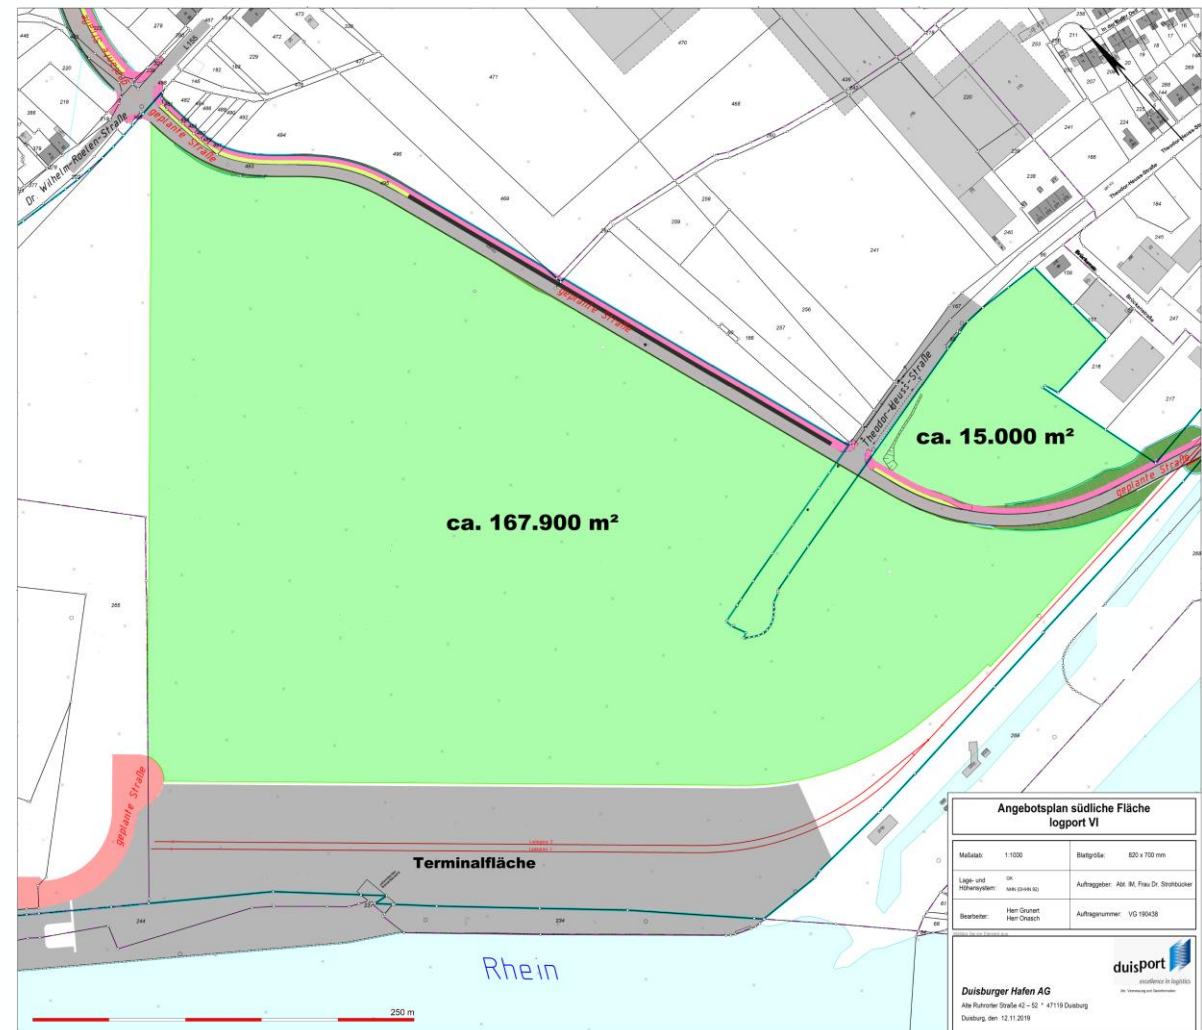

Das Grundstück

Verfügbarkeit

Nach Absprache

Erschließung

Voll erschlossen/
erschließungsbeitragsfrei

Besonderheiten

baureifes, trimodal erschlossenes
Grundstück durch das geplante Terminal

Angebot

Pacht/ Erbbaurecht